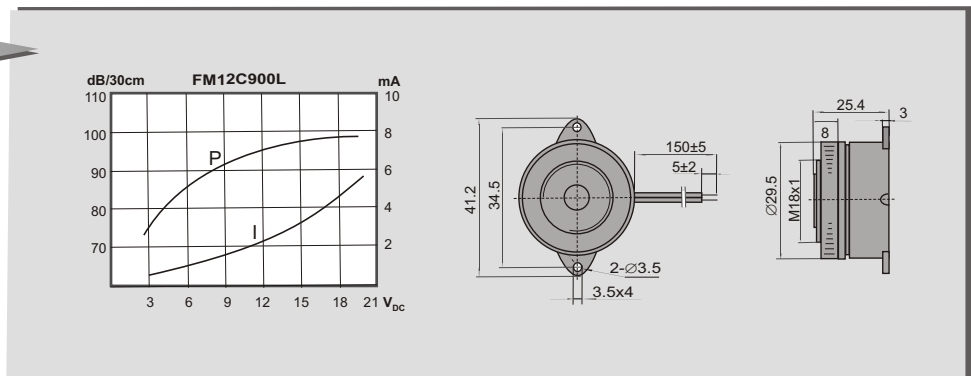

PIEZOKERAMICKÉ MĚNIČE S VESTAVĚNÝM OSCILÁTOREM

SL11 12HL

FM12(24)C-SERIE

VÝPRODEJ

FM12D-SERIE

VÝPRODEJ