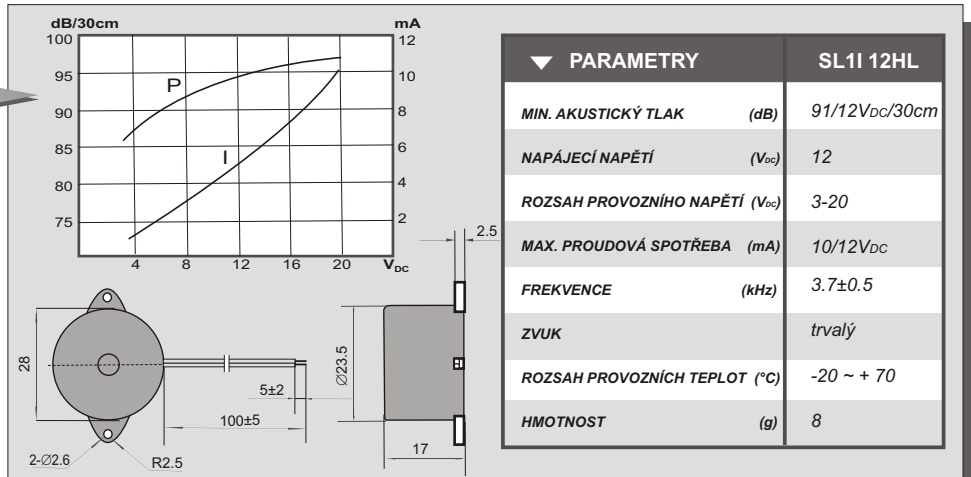

PIEZOKERAMICKÉ MĚNIČE S VESTAVĚNÝM OSCILÁTOREM

SL11 12HL

FM12(24)C-SERIE

VÝPRODEJ

FM12D-SERIE

VÝPRODEJ